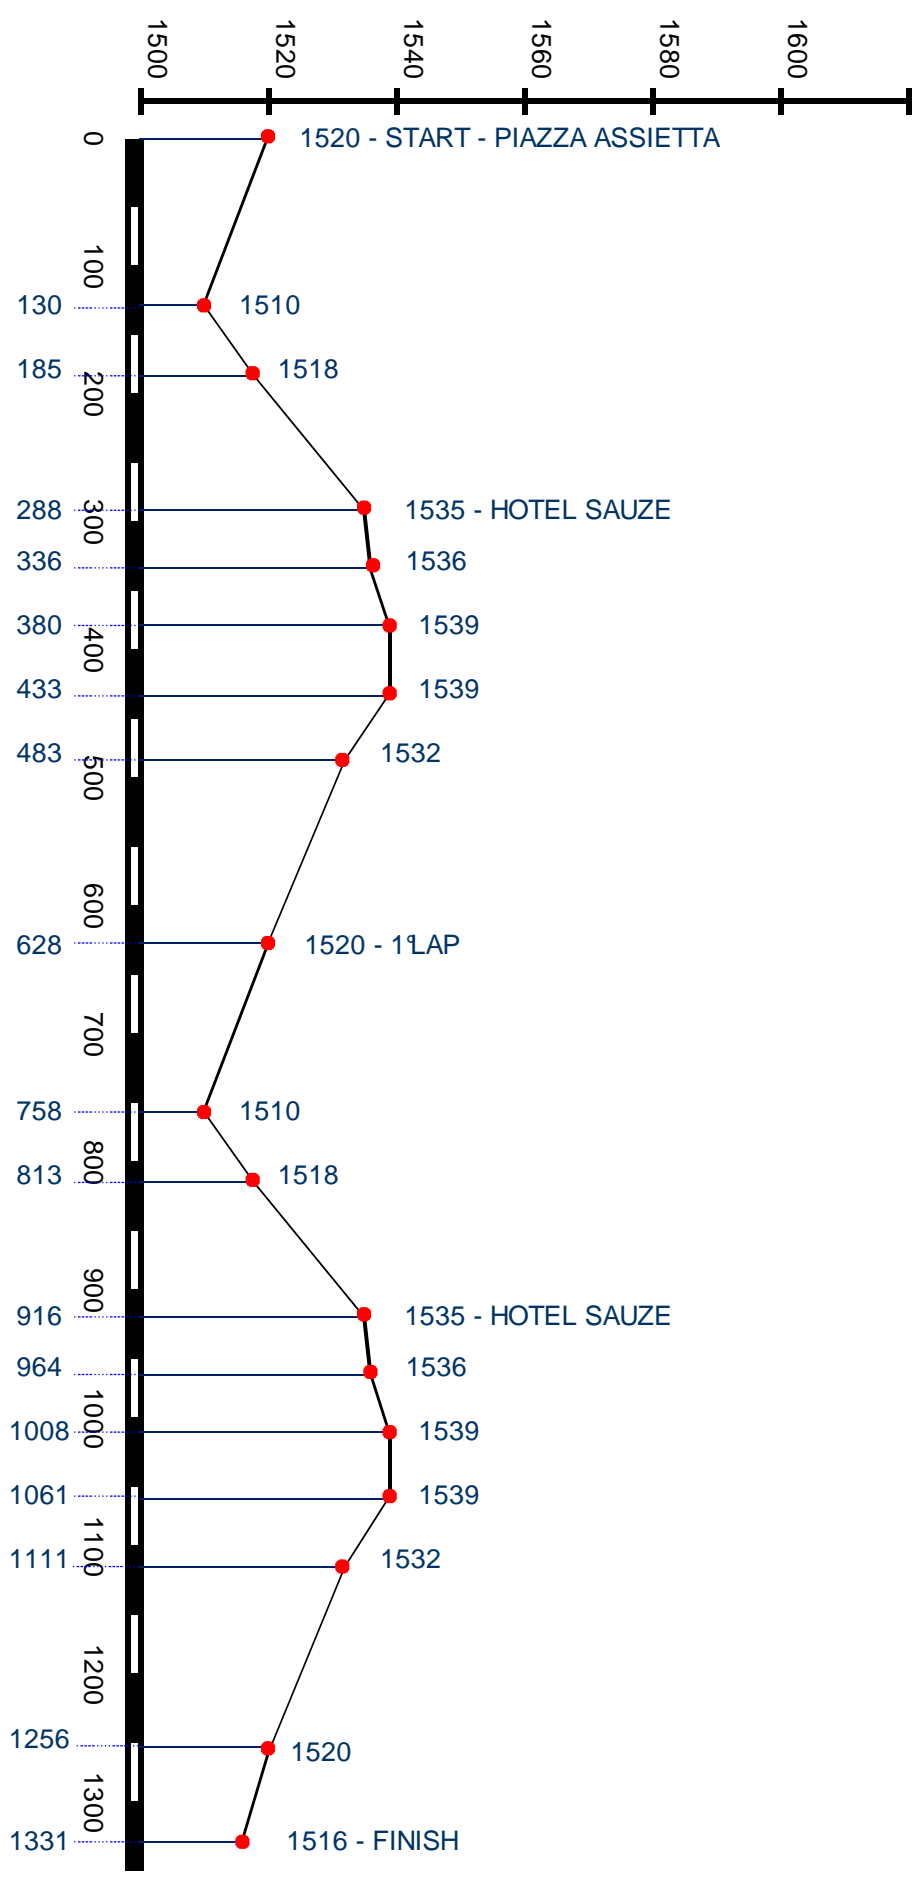

LOCALITA'Sauze d'Oulx	DISTANZA in METRI	QUOTA	DIFFERENZA QUOTE	DIFFERENZA DISTANZE	PENDENZA %
<b>PARTENZA: Piazza Assietta</b>	0	1520			
<b>Bivio Via Faure</b>	130	1510	-10	130	-7,69%
<b>Entrata Via Moncrò</b>	185	1518	8	55	14,55%
<b>Hotel Sauze</b>	288	1535	17	103	16,50%
<b>Entrata campetto Clotes</b>	336	1536	1	48	2,08%
<b>Bivio giro piccolo</b>	380	1539	3	44	6,82%
<b>Ritorno sul percorso giro grande</b>	433	1539	0	53	0,00%
<b>Ingresso Via Miramonti</b>	483	1532	-7	50	-14,00%
<b>Fine primo giro</b>	628	1520	-12	145	-8,28%
<b>Bivio Via Faure</b>	758	1510	-10	130	-7,69%
<b>Entrata Via Moncrò</b>	813	1518	8	55	14,55%
<b>Hotel Sauze</b>	916	1535	17	103	16,50%
<b>Entrata campetto Clotes</b>	964	1536	1	48	2,08%
<b>Bivio giro piccolo</b>	1008	1539	3	44	6,82%
<b>Ritorno sul percorso giro grande</b>	1061	1539	0	53	0,00%
<b>Ingresso Via Miramonti</b>	1111	1532	-7	50	-14,00%
<b>Fine secondo giro</b>	1256	1520	-12	145	-8,28%
<b>ARRIVO</b>	1331	1516	-4	75	-5,33%

**DATI TECNICI**

<b>METRI DI SALITA</b>	<b>500</b>
<b>DISLIVELLO TOTALE SALITA</b>	<b>58</b>
<b>PENDENZA MEDIA SALITA %</b>	<b>11,60%</b>
<b>METRI DI DISCESA</b>	<b>725</b>
<b>DISLIVELLO TOTALE DISCESA</b>	<b>-62</b>
<b>PENDENZA MEDIA DISCESA %</b>	<b>-8,55%</b>
<b>METRI DI PIANURA</b>	<b>106</b>
<b>PUNTO MASSIMO</b>	<b>1539</b>
<b>PUNTO MINIMO</b>	<b>1510</b>
<b>PENDENZA MAX SALITA %</b>	<b>16,50%</b>
<b>PENDENZA MIN SALITA %</b>	<b>2,08%</b>
<b>PENDENZA MAX DISCESA %</b>	<b>-14,00%</b>
<b>PENDENZA MIN DISCESA %</b>	<b>-5,33%</b>
<b>OMOLOGATO PER:</b>	<b>CATEGORIA RAGAZZI e RAGAZZE</b>
<b>DATA OMOLOGAZIONE</b>	
<b>OMOLOGATORI:</b>	

# SAUZE D'OUJX (TO)

Altimetry

Categorie: Ragazzi e Ragazze

Length: 1331 m

DISTANCE SCALE 1:100000

HEIGHT SCALE 1:2000