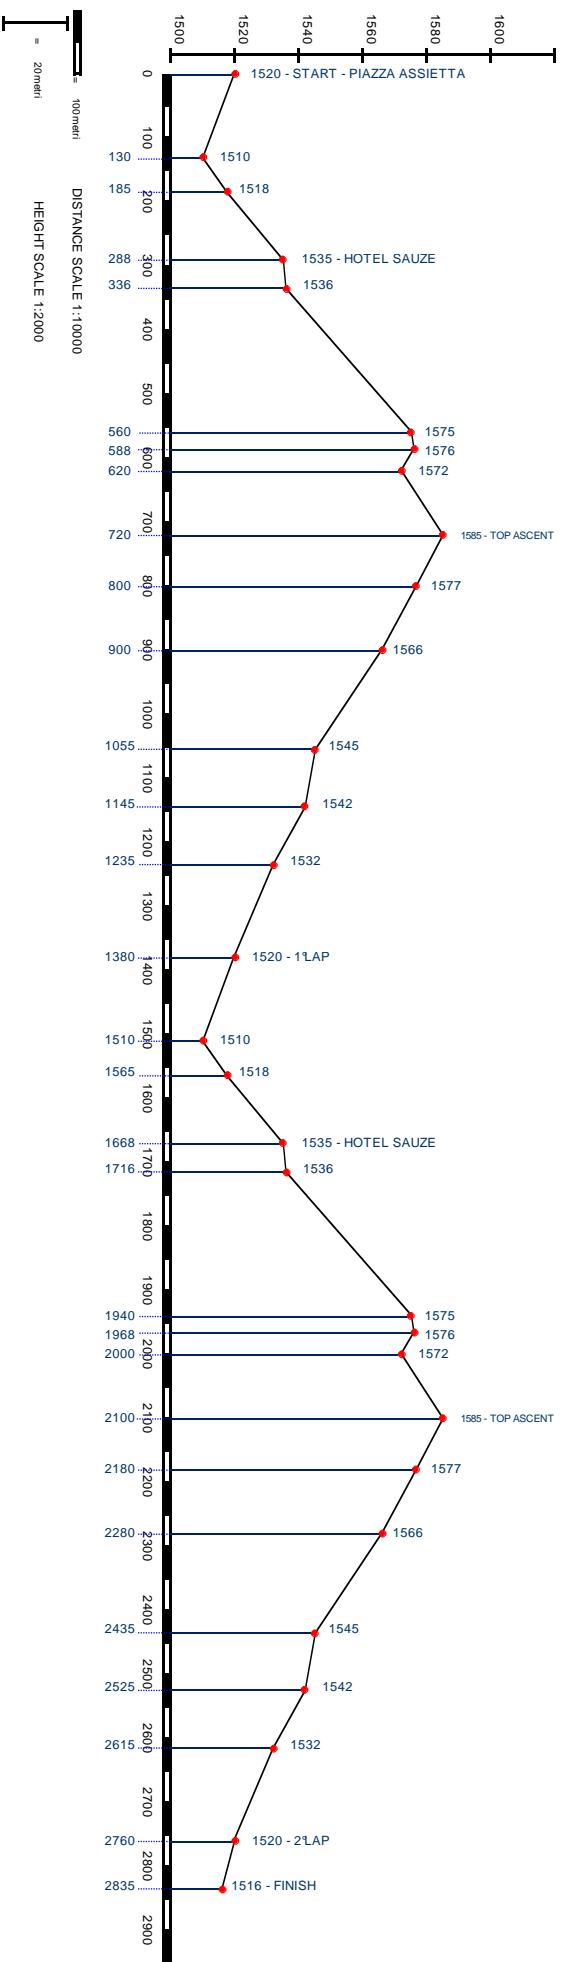

SAUZE D'IOULX (TO)

Altimetry

Categoria: Cadetti

Length: 2835 m

DISTANCE SCALE 1:10000

HEIGHT SCALE 1:2000

20metri

100metri